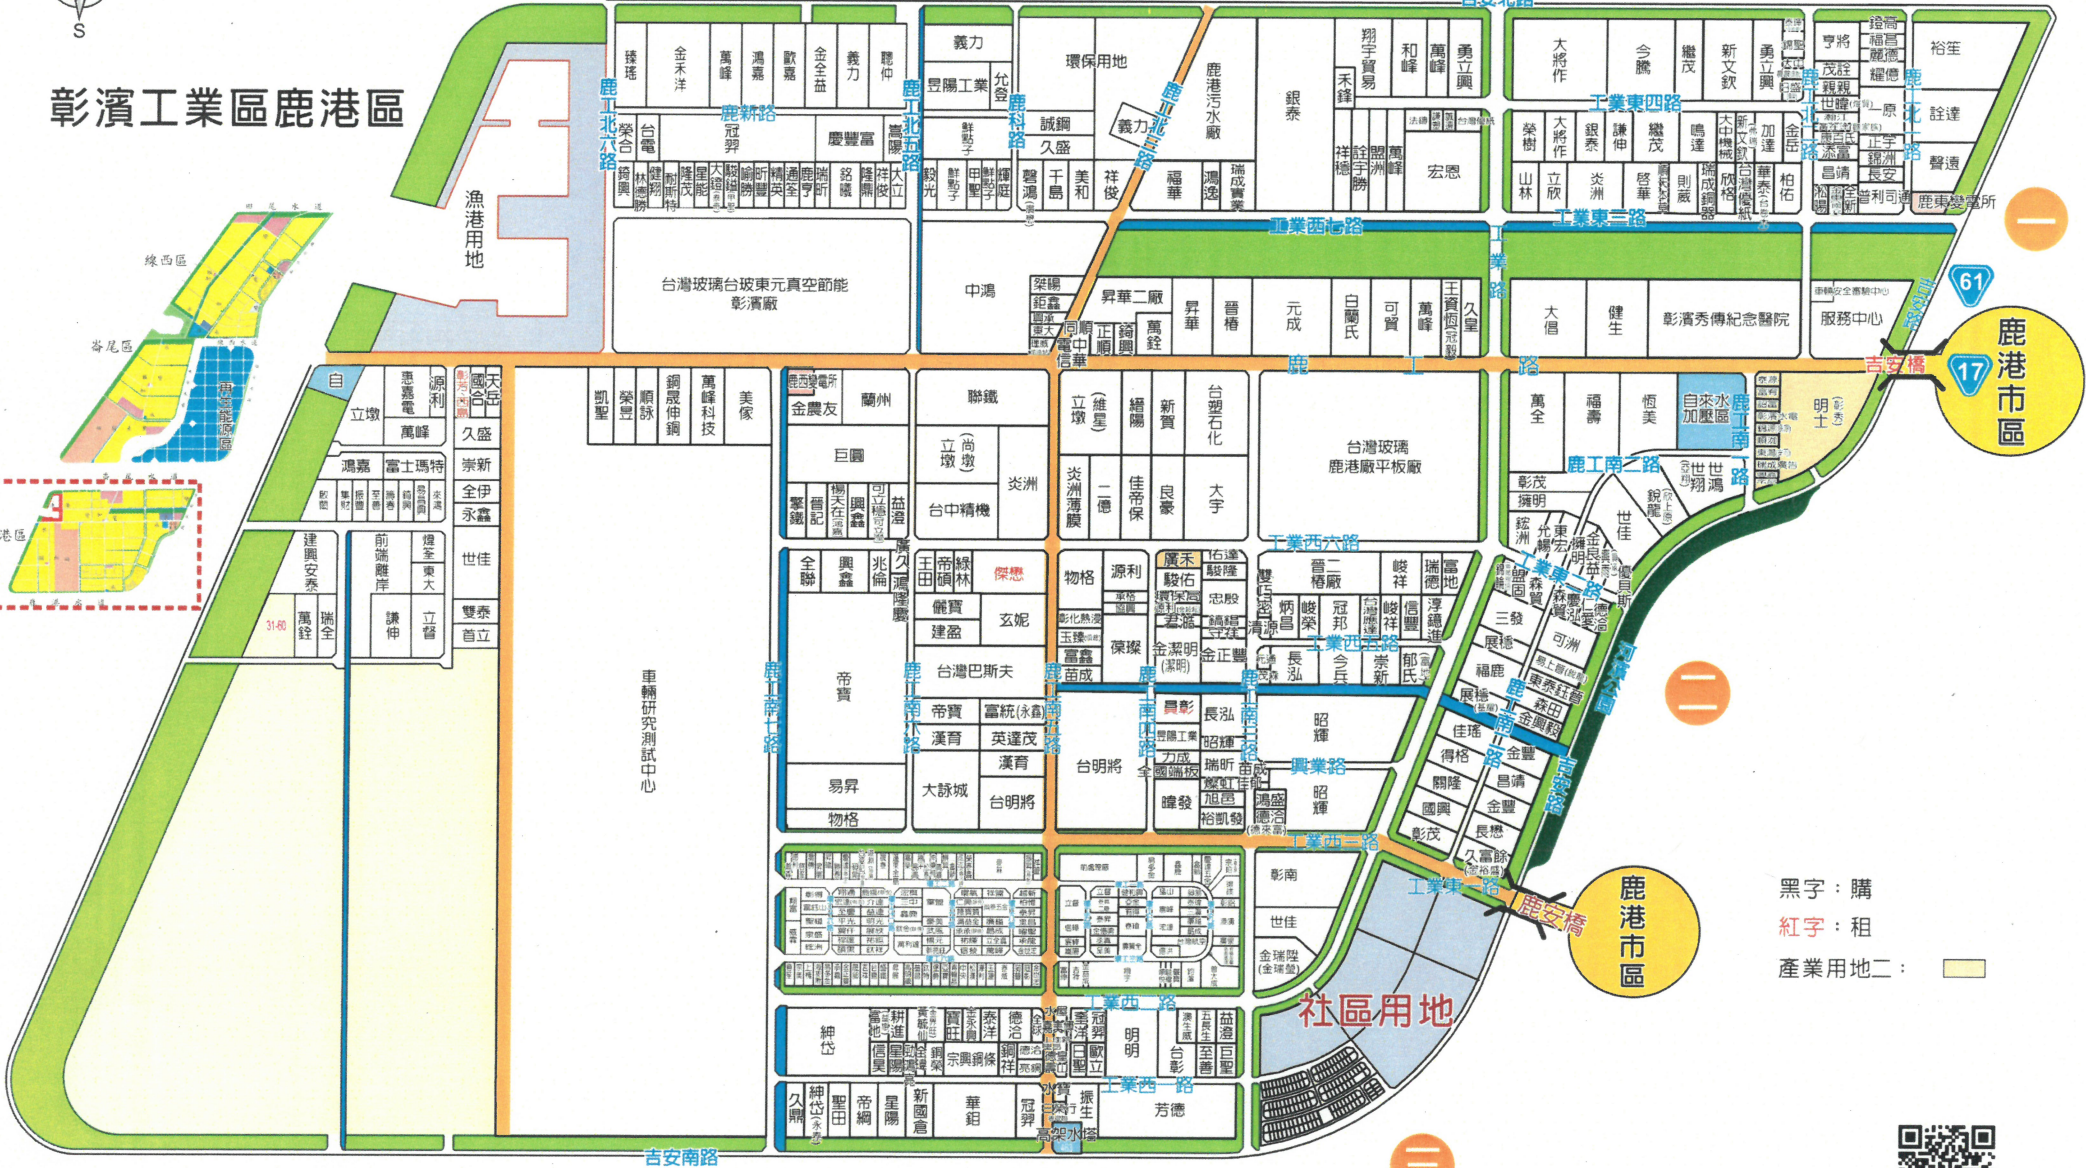

彰濱工業區鹿港區

一

西區

東區

黑字：購
紅字：租
產業用地二：

彰濱工業區線西區

西區

黑字：購
紅字：租
產業用地二：

彰濱工業區崙尾區

西區

東區

一

二

台電

辰亞

厚固

華暄

聯合再生

辰華

黑字：購
紅字：租

110年10月