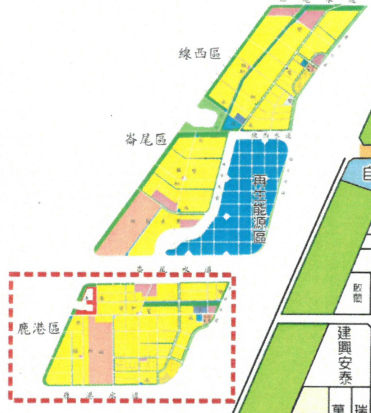

彰濱工業區鹿港區

一

西區

東區

黑字：購
紅字：租
產業用地二：

彰濱工業區線西區

西區

黑字：購
紅字：租
產業用地二：

彰濱工業區崙尾區

西區

東區

一

二

台電

辰亞

厚固